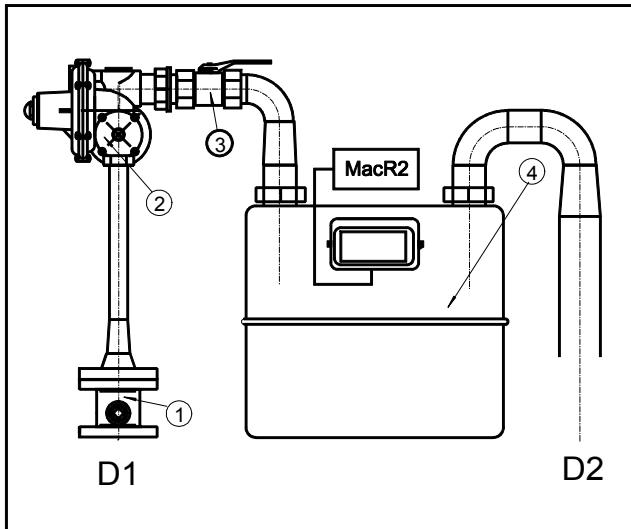

RUGIA

OPIS:

1. kurek kulowy DN25 EFAR
2. reduktor FE25 ALSI
3. kurek kulowy 1 1/4"
4. gazomierz miechowy G16N SCHLUMBERGER z rejestratorem MacR2
5. szafka wolnostojąca z blach stalowych malowanych proszkowo

D1=25 D2=50	Nazwa rys. PUNKT RED.-POM GAZU Q=25 Nm ³ /h P1 = 0,1 - 0,5 MPa P2 = 2,0 - 5,0 kPa	RUGIA SP. Z O.O. SPÓŁKA KOMANDYTOWA RUGIA 65-021 ZIELONA GÓRA UL. DĄBROWSKIEGO 41A TEL. (068) 324 51 71 FAX (068) 324 55 48
KATALOG URZĄDZEŃ		