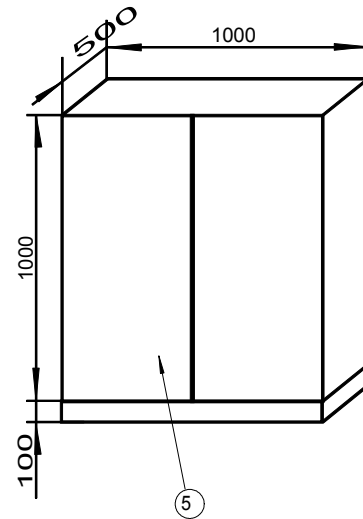

RUGIA

OPIS:

1. kurek kulowy DN25 EFAR
2. reduktor FE25 ALSI
3. kurek kulowy 1 1/4"
4. gazomierz miechowy G16N SCHLUMBERGER z rejestratorem MacR2
5. szafka wolnostojąca z blach stalowych malowanych proszkowo

D1=25 D2=50	Nazwa rys. PUNKT RED.-POM GAZU Q=25 Nm ³ /h P1 = 0,1 - 0,5 MPa P2 = 2,0 - 5,0 kPa	RUGIA SP. Z O.O. SPÓŁKA KOMANDYTOWA RUGIA 65-021 ZIELONA GÓRA UL. DĄBROWSKIEGO 41A TEL. (068) 324 51 71 FAX (068) 324 55 48
KATALOG URZĄDZEŃ		