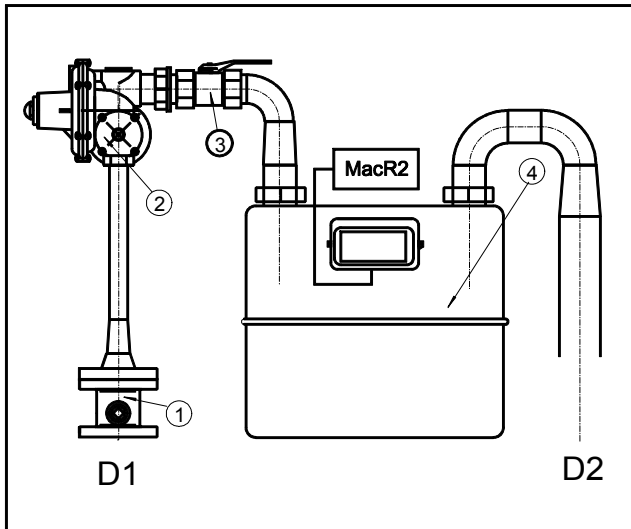

RUGIA

OPIS:

1. kurek kulowy DN25 EFAR
2. reduktor FE25 ALSI
3. kurek kulowy 1 1/4"
4. gazomierz miechowy G10N SCHLUMBERGER z rejestratorem MacR2
5. szafka wolnostojąca z blach stalowych malowanych proszkowo

D1=25 D2=50	Nazwa rys. PUNKT RED.-POM GAZU Q=16 Nm ³ /h P1 = 0,1 - 0,5 MPa P2 = 2,0 - 5,0 kPa	RUGIA SP. Z O.O. SPÓŁKA KOMANDYTOWA RUGIA 65-021 ZIELONA GÓRA UL. DĄBROWSKIEGO 41A TEL. (068) 324 51 71 FAX (068) 324 55 48
KATALOG URZĄDZEŃ		