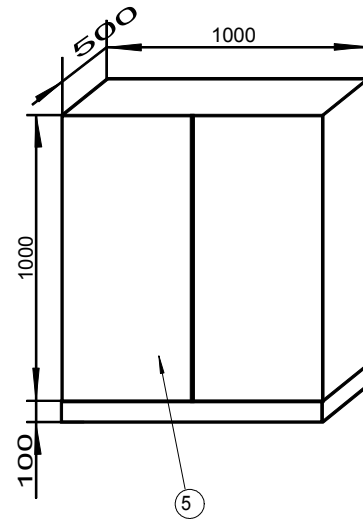

RUGIA

OPIS:

1. kurek kulowy DN25 EFAR
2. reduktor FE25 ALSI
3. kurek kulowy 1 1/4"
4. gazomierz miechowy G10N SCHLUMBERGER z rejestratorem MacR2
5. szafka wolnostojąca z blach stalowych malowanych proszkowo

D1=25 D2=50	Nazwa rys. PUNKT RED.-POM GAZU Q=16 Nm ³ /h P1 = 0,1 - 0,5 MPa P2 = 2,0 - 5,0 kPa	RUGIA SP. Z O.O. SPÓŁKA KOMANDYTOWA RUGIA 65-021 ZIELONA GÓRA UL. DĄBROWSKIEGO 41A TEL. (068) 324 51 71 FAX (068) 324 55 48
KATALOG URZĄDZEŃ		