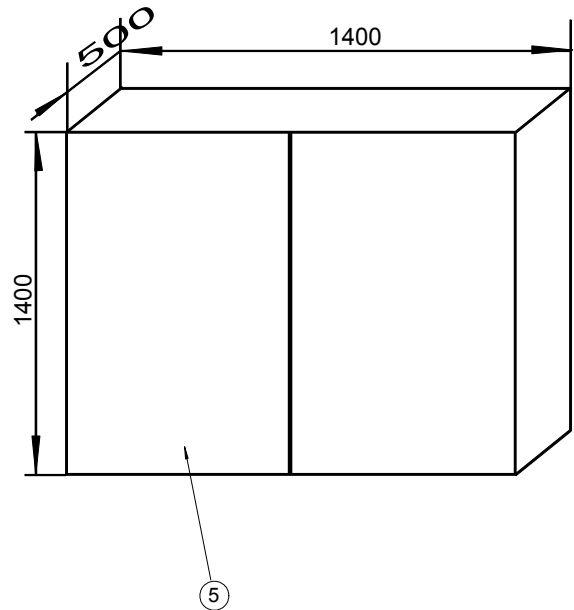

RUGIA

OPIS:

1. kurek kulowy DN50 EFAR
2. gazomierz miechowy G40 SCHLUMBERGER z rejestratorem MacR2
3. kurek kulowy DN50
4. manometr tarczowy 0 - 6 kPa
5. obudowa szafkowa z blach malowanych proszkowo

D1=80 D2=80	Nazwa rys. PUNKT RED. - POMIAROWY GAZU O PRZEPUSTOWOŚCI Q=60 Nm ³ /h P1=0,1 - 0,5 MPa P2=2 - 5 kPa	RUGIA SP. Z O.O. SPÓŁKA KOMANDYTOWA RUGIA 65-021 ZIELONA GÓRA UL. DĄBROWSKIEGO 41A TEL. (068) 324 51 71 FAX (068) 324 55 48
KATALOG URZĄDZEŃ		