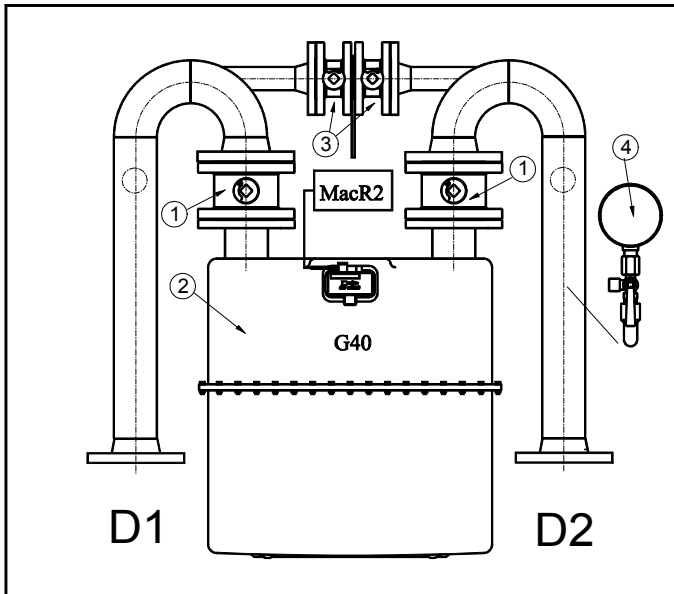

RUGIA

OPIS:

1. kurek kulowy DN50 EFAR
2. gazomierz miechowy G40 SCHLUMBERGER z rejestratorem MacR2
3. kurek kulowy DN50
4. manometr tarczowy 0 - 6 kPa
5. obudowa szafkowa z blach malowanych proszkowo

D1=80 D2=80	Nazwa rys. PUNKT RED. - POMIAROWY GAZU O PRZEPUSTOWOŚCI Q=60 Nm ³ /h P1=0,1 - 0,5 MPa P2=2 - 5 kPa	RUGIA SP. Z O.O. SPÓŁKA KOMANDYTOWA RUGIA 65-021 ZIELONA GÓRA UL. DĄBROWSKIEGO 41A TEL. (068) 324 51 71 FAX (068) 324 55 48
KATALOG URZĄDZEŃ		